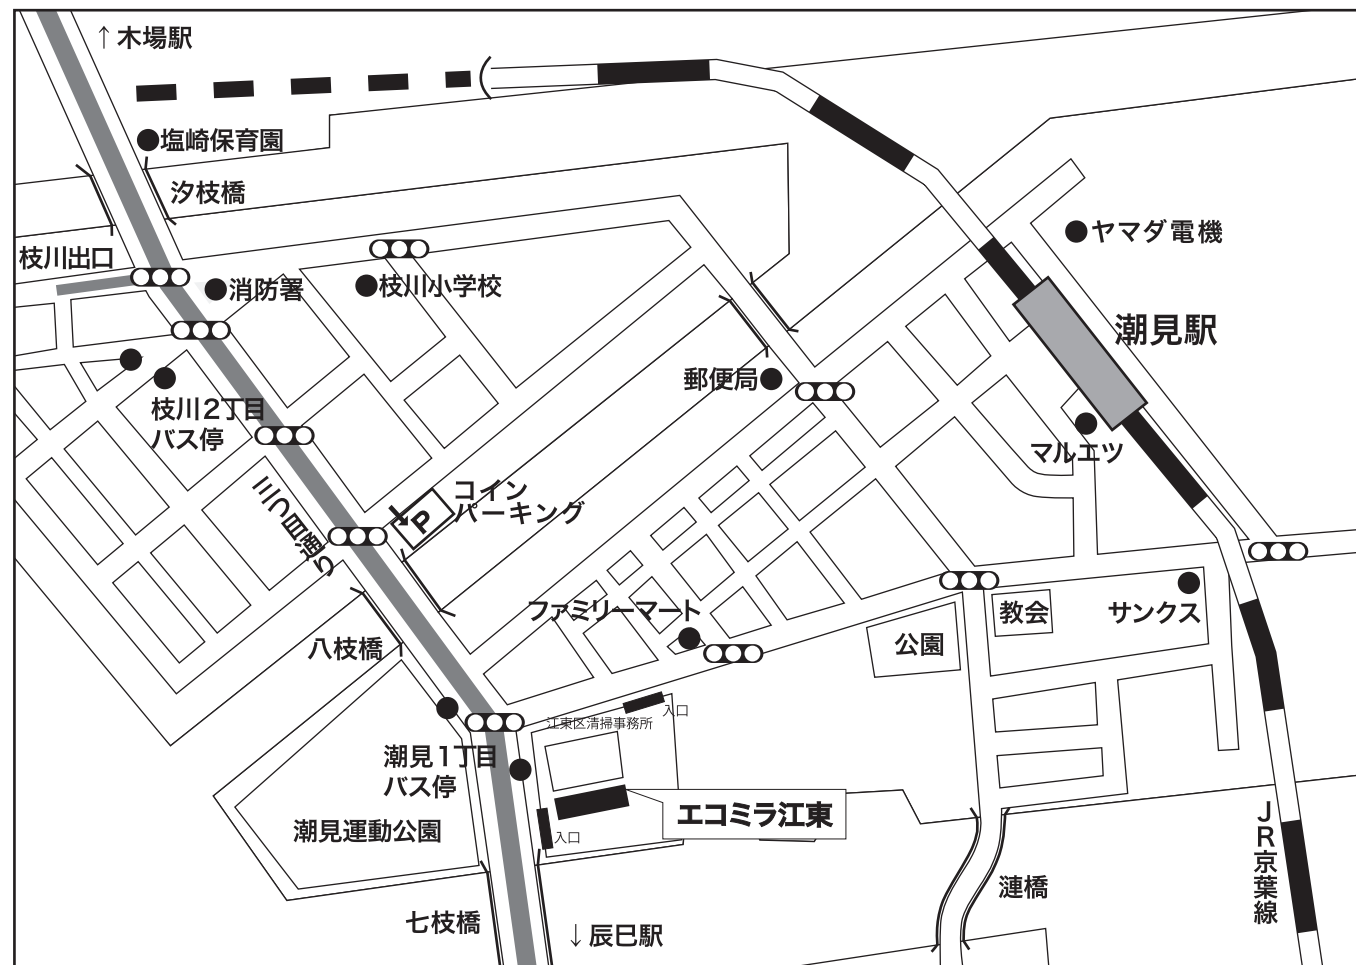

NPO法人 地球船クラブ エコミラ江東

アクセス

- JR京葉線
潮見駅下車 徒歩10分
- 東京メトロ有楽町線
辰巳駅下車 徒歩15分
- 都営バス
(錦13錦糸町駅⇔深川車庫)
潮見1丁目下車 徒歩1分
(錦13錦糸町駅⇔晴海ふ頭)
枝川2丁目下車 徒歩8分
(業10業平橋駅⇔新橋)
枝川2丁目下車 徒歩8分

所在： 〒135-0052 東京都江東区潮見 1-29-7

※駐車スペースがございませんので、お車でのご来場はご遠慮ください。